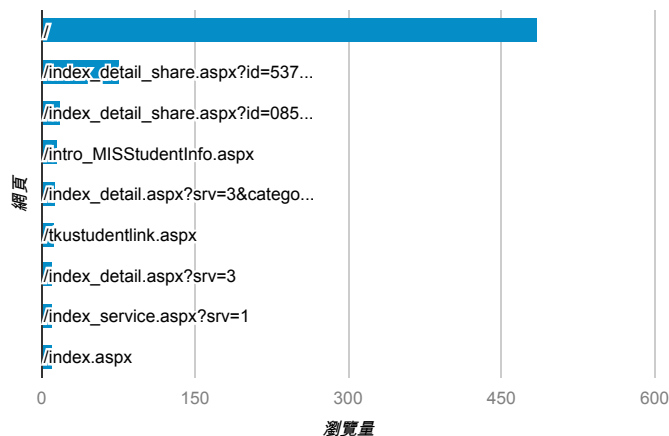

報表03\_內容

2014年7月14日 - 2014年7月20日

所有工作階段  
100.00%

+ 新增區隔

網頁載入平均需時 (秒)

瀏覽量 (依網頁分組)

網頁載入平均需時 (秒)和瀏覽量 (依 網頁 分組)

網頁	網頁載入平均需時 (秒)	瀏覽量
/intro_MISStudentInfo.aspx	11.88	15
/	11.85	485
/。	0.00	2
/activity_102-1_game1.aspx	0.00	1
/activity_game01.aspx	0.00	2
/analytics_Summary.aspx	0.00	3
/index_detail_share.aspx?id=008B0779EB A2EA52	0.00	1
/index_detail_share.aspx?id=0857AE920B 259F8E	0.00	19
/index_detail_share.aspx?id=0C78EA50F2 BFA4C9	0.00	1
/index_detail_share.aspx?id=0FE99F5B6C 27AAFD	0.00	1

造訪和新造訪率 (依 關鍵字 分組)

關鍵字	工作階段	% 新工作階段
(not provided)	147	91.84%
林進二	1	100.00%
電影院 打工	1	100.00%
電影院打工	1	100.00%
影城 攻讀	1	100.00%
幫助人 心得	1	100.00%
e漫畫 打工 心得	1	100.00%

網頁載入平均需時 (秒) (依瀏覽器分組)

瀏覽器	網頁載入平均需時 (秒)
Chrome	11.87