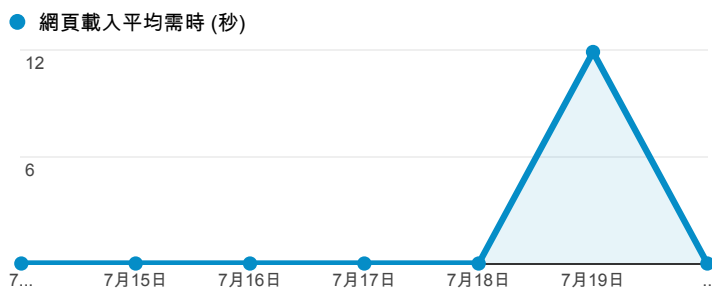

報表03\_內容

2014年7月14日 - 2014年7月20日

所有工作階段  
100.00%

+ 新增區隔

網頁載入平均需時 (秒)

瀏覽量 (依網頁分組)

網頁載入平均需時 (秒)和瀏覽量 (依 網頁 分組)

網頁	網頁載入平均需時 (秒)	瀏覽量
/intro_MISStudentInfo.aspx	11.88	15
/	11.85	485
/。	0.00	2
/activity_102-1_game1.aspx	0.00	1
/activity_game01.aspx	0.00	2
/analytics_Summary.aspx	0.00	3
/index_detail_share.aspx?id=008B0779EB A2EA52	0.00	1
/index_detail_share.aspx?id=0857AE920B 259F8E	0.00	19
/index_detail_share.aspx?id=0C78EA50F2 BFA4C9	0.00	1
/index_detail_share.aspx?id=0FE99F5B6C 27AAFD	0.00	1

造訪和新造訪率 (依 關鍵字 分組)

關鍵字	工作階段	% 新工作階段
(not provided)	147	91.84%
林進二	1	100.00%
電影院 打工	1	100.00%
電影院打工	1	100.00%
影城 攻讀	1	100.00%
幫助人 心得	1	100.00%
e漫畫 打工 心得	1	100.00%

網頁載入平均需時 (秒) (依瀏覽器分組)

瀏覽器	網頁載入平均需時 (秒)
Chrome	11.87